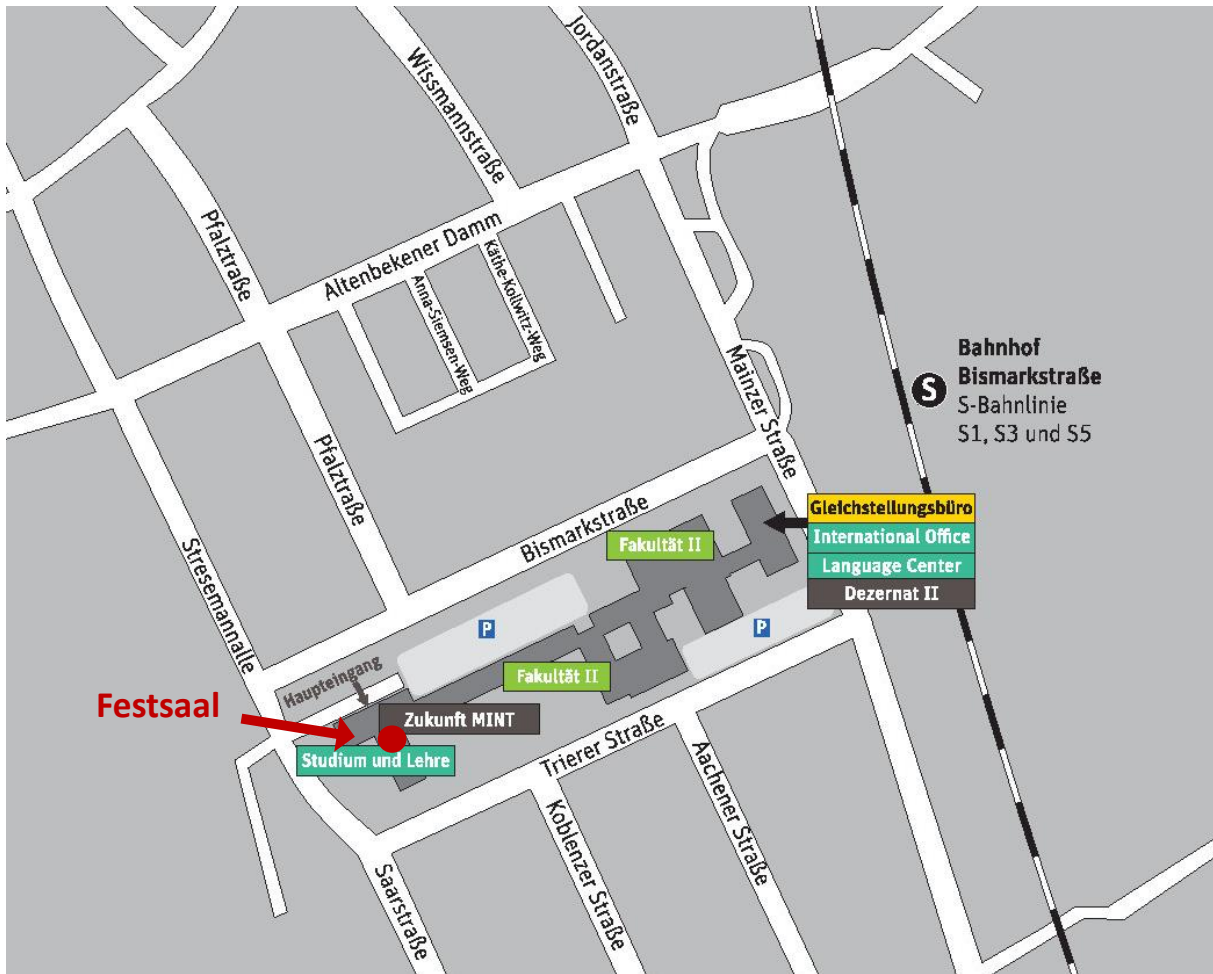

Anfahrt Standort Bismarckstraße der Hochschule Hannover

Anfahrtsbeschreibung

Von Berlin

BAB 2 bis Abfahrt Autobahnkreuz Buchholz
BAB 37 (geht in B 3 über) stadteinwärts bis Abfahrt Bischofshol
Bischofsholer Damm L388 stadteinwärts bis Lindemannallee
Lindemannallee bis Mainzer Straße folgen
Links in die Mainzer Straße abbiegen
Rechts ist die Bismarckstraße

Von Dortmund

BAB 2 bis Abfahrt Autobahnkreuz Buchholz
BAB 37 (geht in B 3 über) stadteinwärts bis Abfahrt Bischofshol
Bischofsholer Damm L388 stadteinwärts bis Lindemannallee
Lindemannallee bis Mainzer Straße folgen
Links in die Mainzer Straße abbiegen
Rechts ist die Bismarckstraße

Von Hamburg/Bremen

BAB 7 bis Abfahrt Altwarmbüchen
BAB 37 (geht in B 3 über) stadteinwärts bis Abfahrt Bischofshol
Bischofsholer Damm L388 stadteinwärts bis Lindemannallee
Lindemannallee bis Mainzer Straße folgen
Links in die Mainzer Straße abbiegen
Rechts ist die Bismarckstraße

Von Kassel/Frankfurt

BAB 7 bis Abfahrt Autobahndreieck Hannover Süd
BAB 37 (geht in B 6 über) stadteinwärts bis Abfahrt Bischofshol
Bischofsholer Damm L388 stadteinwärts bis Lindemannallee
Lindemannallee bis Mainzer Straße folgen
Links in die Mainzer Straße abbiegen
Rechts ist die Bismarckstraße